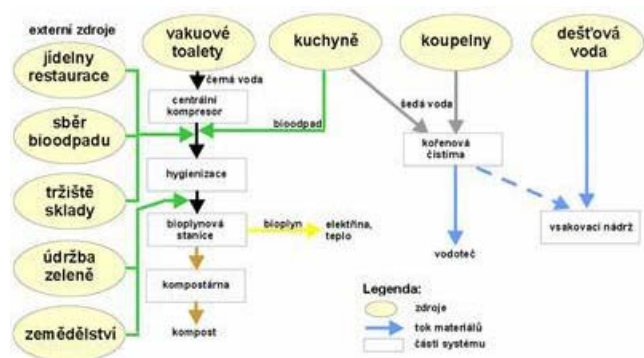

[Vyhraďte telefon iPhone 4S 16GB a navíc získáte voucher do lázní!](#)

REKLAMA

nejlevnější-obklady.cz

Obklady

Dlažby imitující dřevo

Dlažba na terasu

SLEVY AŽ -50%

100% VÝBĚR NEJLEPŠÍ CENY!

»»

Schéma odděleného sběru a využívání odpadních vod a odpadů. Zdroj Biom.cz

Podle Slejšky mohou být drtiče kuchyňského odpadu prospěšné, pokud se ovšem používají v rámci systému odděleného sběru a využívání odpadních vod a biologických odpadů. "V Česku zatím, pokud vím, nic takového není," uvedl.